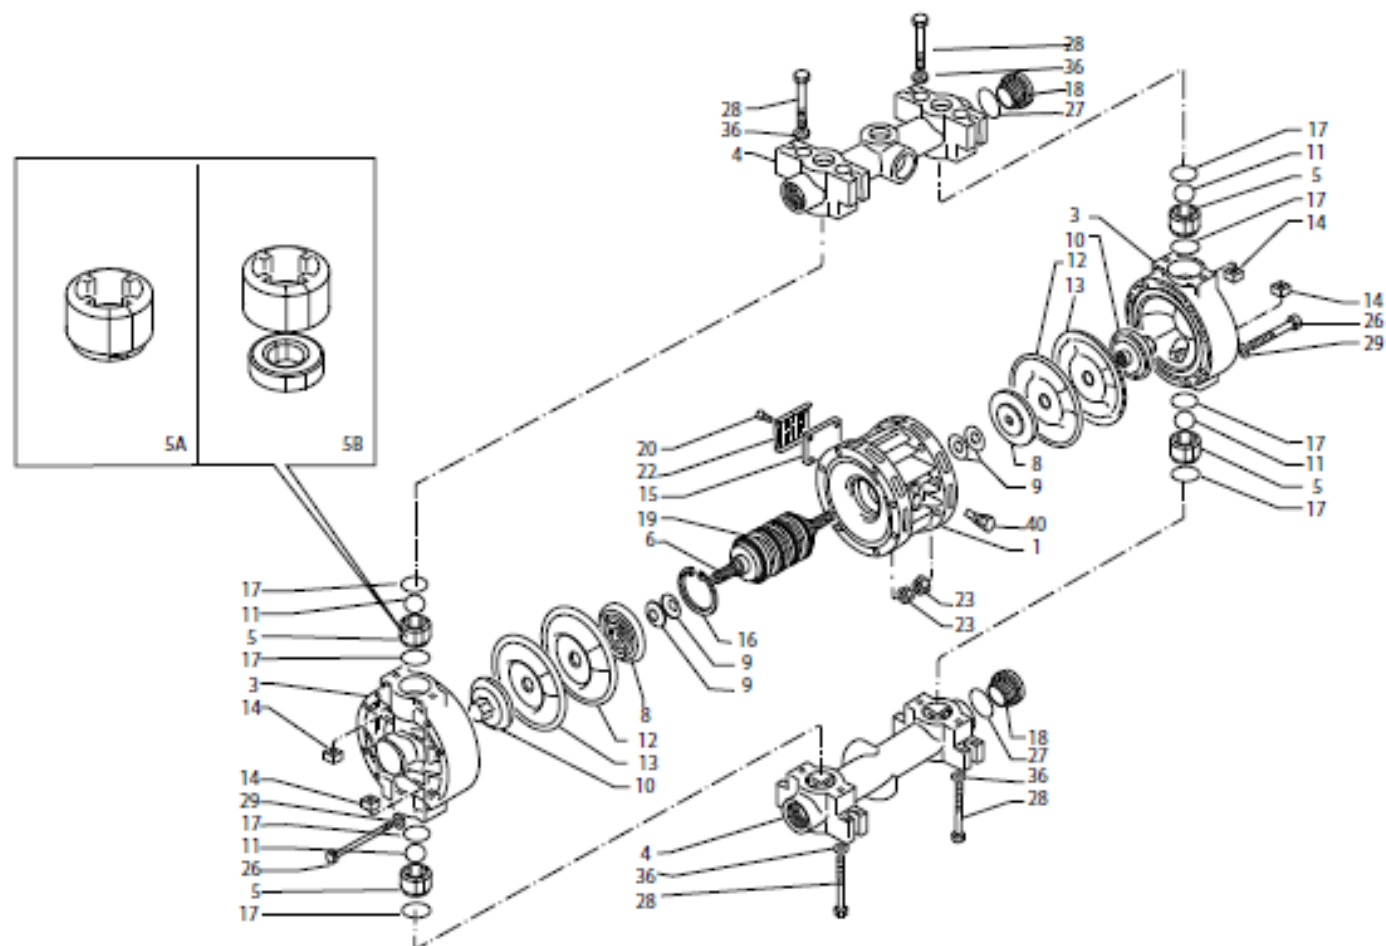

POZICE POSITION	POPIS	DESCRIPTION	MNOŽSTVÍ Quantity
1	Centrální blok	Main block	
3	Kapalinová komora	Pump casing	
4	Rozvodní potrubí - výtlak/sání	Manifold	
5	Sedlo	Ball seat	
6	Hřídel	Shaft	
8	Vnitřní talíř (podpora membrány)	Internal cap	
9	Venkovní talíř (podpora membrány)	Belleville washer	
10	Matka - upevnění membrány	Cap	
11	Koule	Ball	
12	Membrána - vnitřní - vzduchová strana	Internal diaphragm	
13	Membrána - extemí - kapalinová strana	External diaphragm	
14	Čtvercová matice	Square nut	
15	Výstupní filter	Silencer filter	
16	Pojistný kroužek	Stop ring	
17	O-kroužek těsnící	Ball seat packing	
18	Zátka sběrného potrubí	Manifold cap	
19	Vzduchový ventil	Pneumatic exchanger	
20	Šroubky krytu vzduchového výdechu	Air exhaust lid screw	
22	Kryt vzduchového výdechu	Air exhaust cover	
23	Matka	Bolt	
26	Šrouby kapalinové komory	Pump casing screw	
27	O-kroužek - těsnící - rozvodové potrubí	Manifold cap packing	
28	Šrouby - rozvodové potrubí	Manifold screw	
29	Podložky	Washer	
36	Podložky	Washer	
40	Polyetylen zátka	Polyethylene cup	